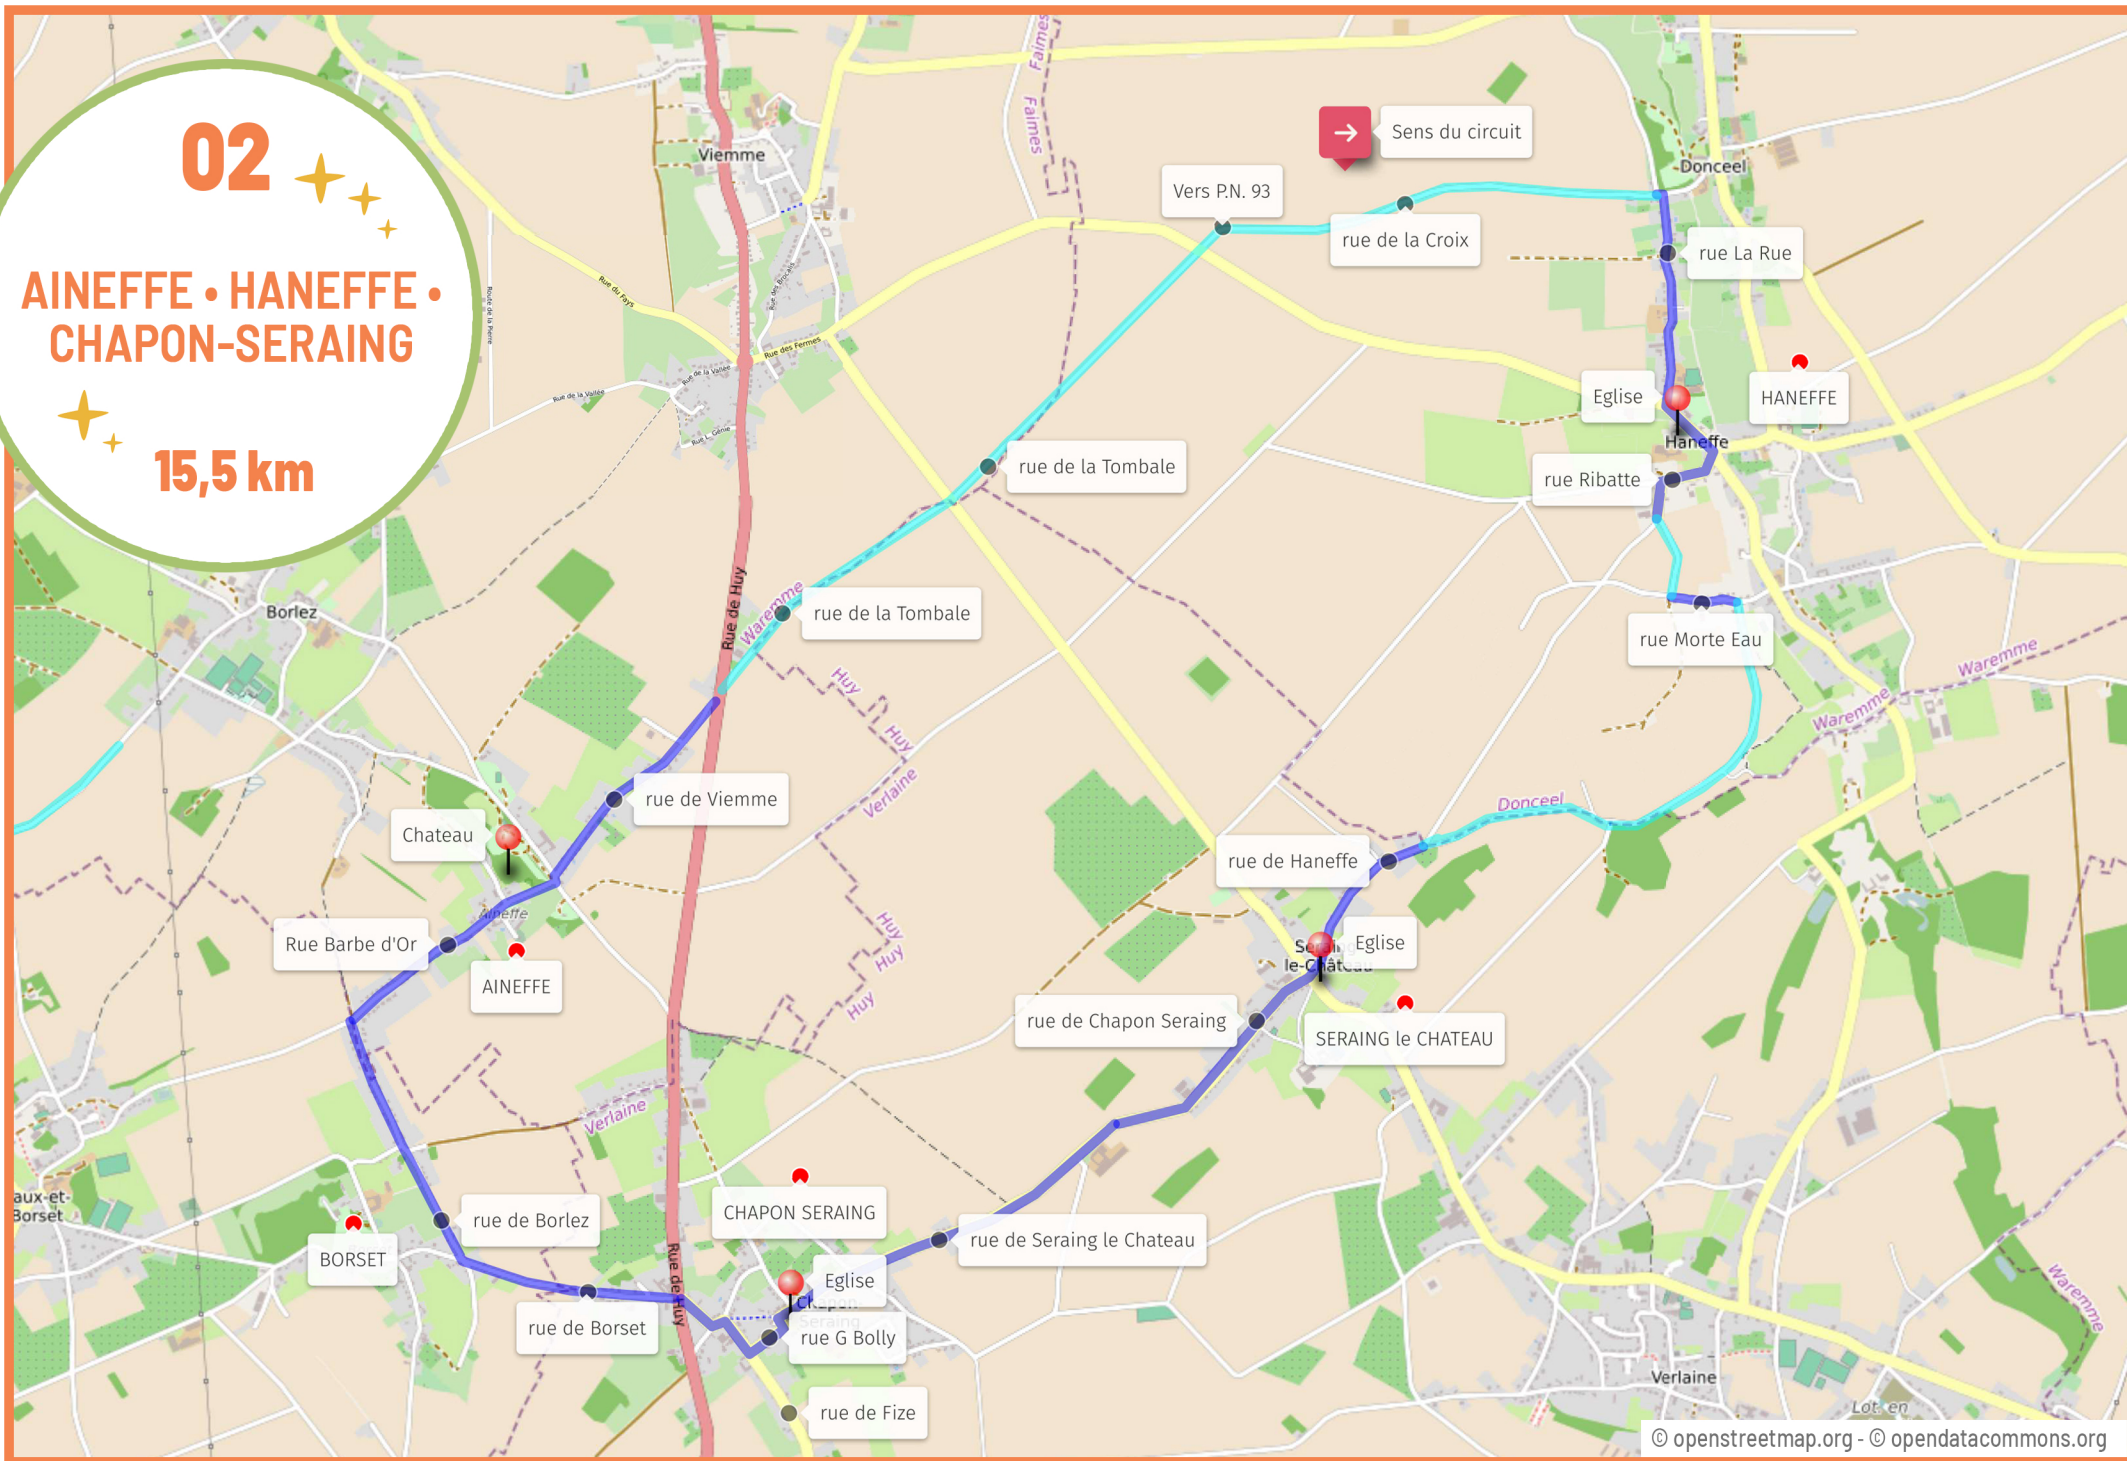

Escapades à vélo

- **11 circuits pour découvrir Faimles et sa région en famille ou entre amis** •

02 ✨ ✨ ✨

AINEFFE • HANEFFE •
CHAPON-SERAING

15,5 km

03 ✨ ✨ ✨

AINEFFE • BORLEZ •
LES WALEFFES •
BORLEZ

11 km

04 ✨ ✨ ✨

BORLEZ • VAUX •
VIEUX WALEFFE •
LES WALEFFES

✨ ✨
8,5 km

06

LES WALEFFES •
VIEUX WALEFFE

10,5 km

07

LES WALEFFES •
TERMOGNE •
SAIVES • CELLES

12 km

08

CELLES • BORLEZ •
TERMOGNE •
SAIVES

12 km

09 ✦ ✦ ✦
**FAIMES • WAREMME •
 BOVENISTIER •
 LIMONT • VIEMME**
 ✦ ✦ **15 km**

*Attention, flaques d'eau
 possibles sur les chemins
 de remembrement*

10

VIEMME •
BORLEZ • CELLES

8 km

11

VIEMME • LIMONT •
HANEFFE •
AINEFFE • BORLEZ

17 km

Créez vos propres circuits sur
www.pointsnoeds-provincedeliege.be

Commune de
faimes

.ADL

BERLOZ
DONCEEL
FAIMES
GEER