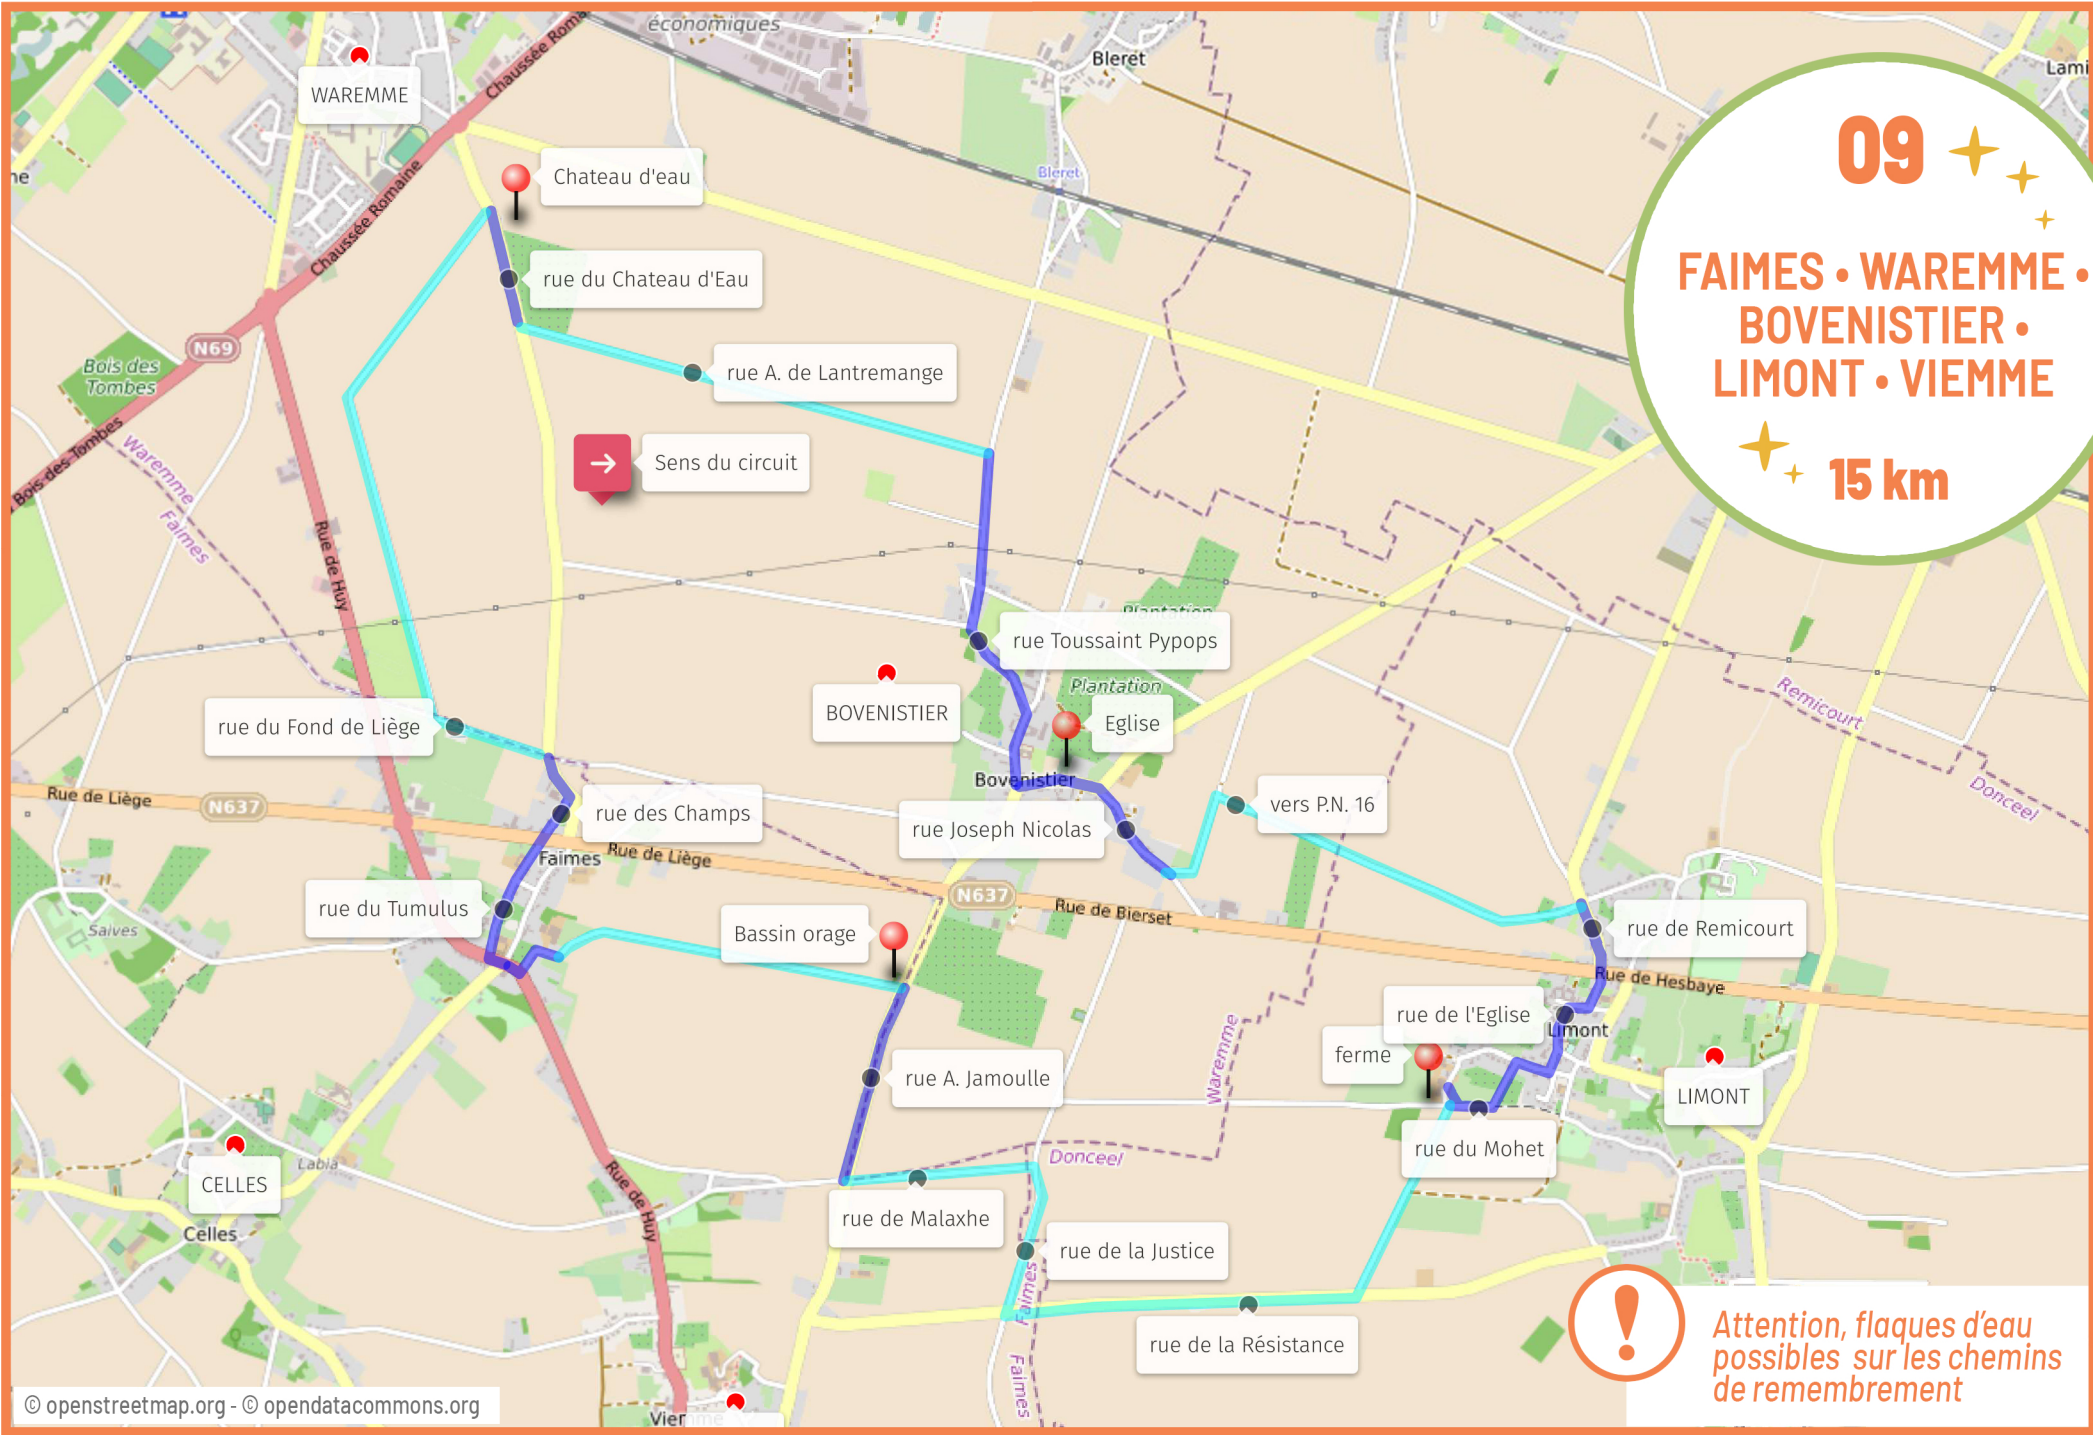

Escapades à vélo

- **11 circuits pour découvrir Faimles et sa région en famille ou entre amis** •

02 ✨ ✨ ✨

AINEFFE • HANEFFE •
CHAPON-SERAING

15,5 km

03 ✨ ✨ ✨

AINEFFE • BORLEZ •
LES WALEFFES •
BORLEZ

11 km

04 ✨ ✨ ✨

BORLEZ • VAUX •
VIEUX WALEFFE •
LES WALEFFES

✨ ✨
8,5 km

06

LES WALEFFES •
VIEUX WALEFFE

10,5 km

07

LES WALEFFES •
TERMOGNE •
SAIVES • CELLES

12 km

08

CELLES • BORLEZ •
TERMOGNE •
SAIVES

12 km

09 ✦ ✦ ✦
**FAIMES • WAREMME •
 BOVENISTIER •
 LIMONT • VIEMME**
 ✦ ✦ **15 km**

*Attention, flaques d'eau
 possibles sur les chemins
 de remembrement*

10

VIEMME •
BORLEZ • CELLES

8 km

11

VIEMME • LIMONT •
HANEFFE •
AINEFFE • BORLEZ

17 km

Créez vos propres circuits sur
www.pointsnoeds-provincedeliege.be

Commune de
faimes

.ADL

BERLOZ
DONCEEL
FAIMES
GEER