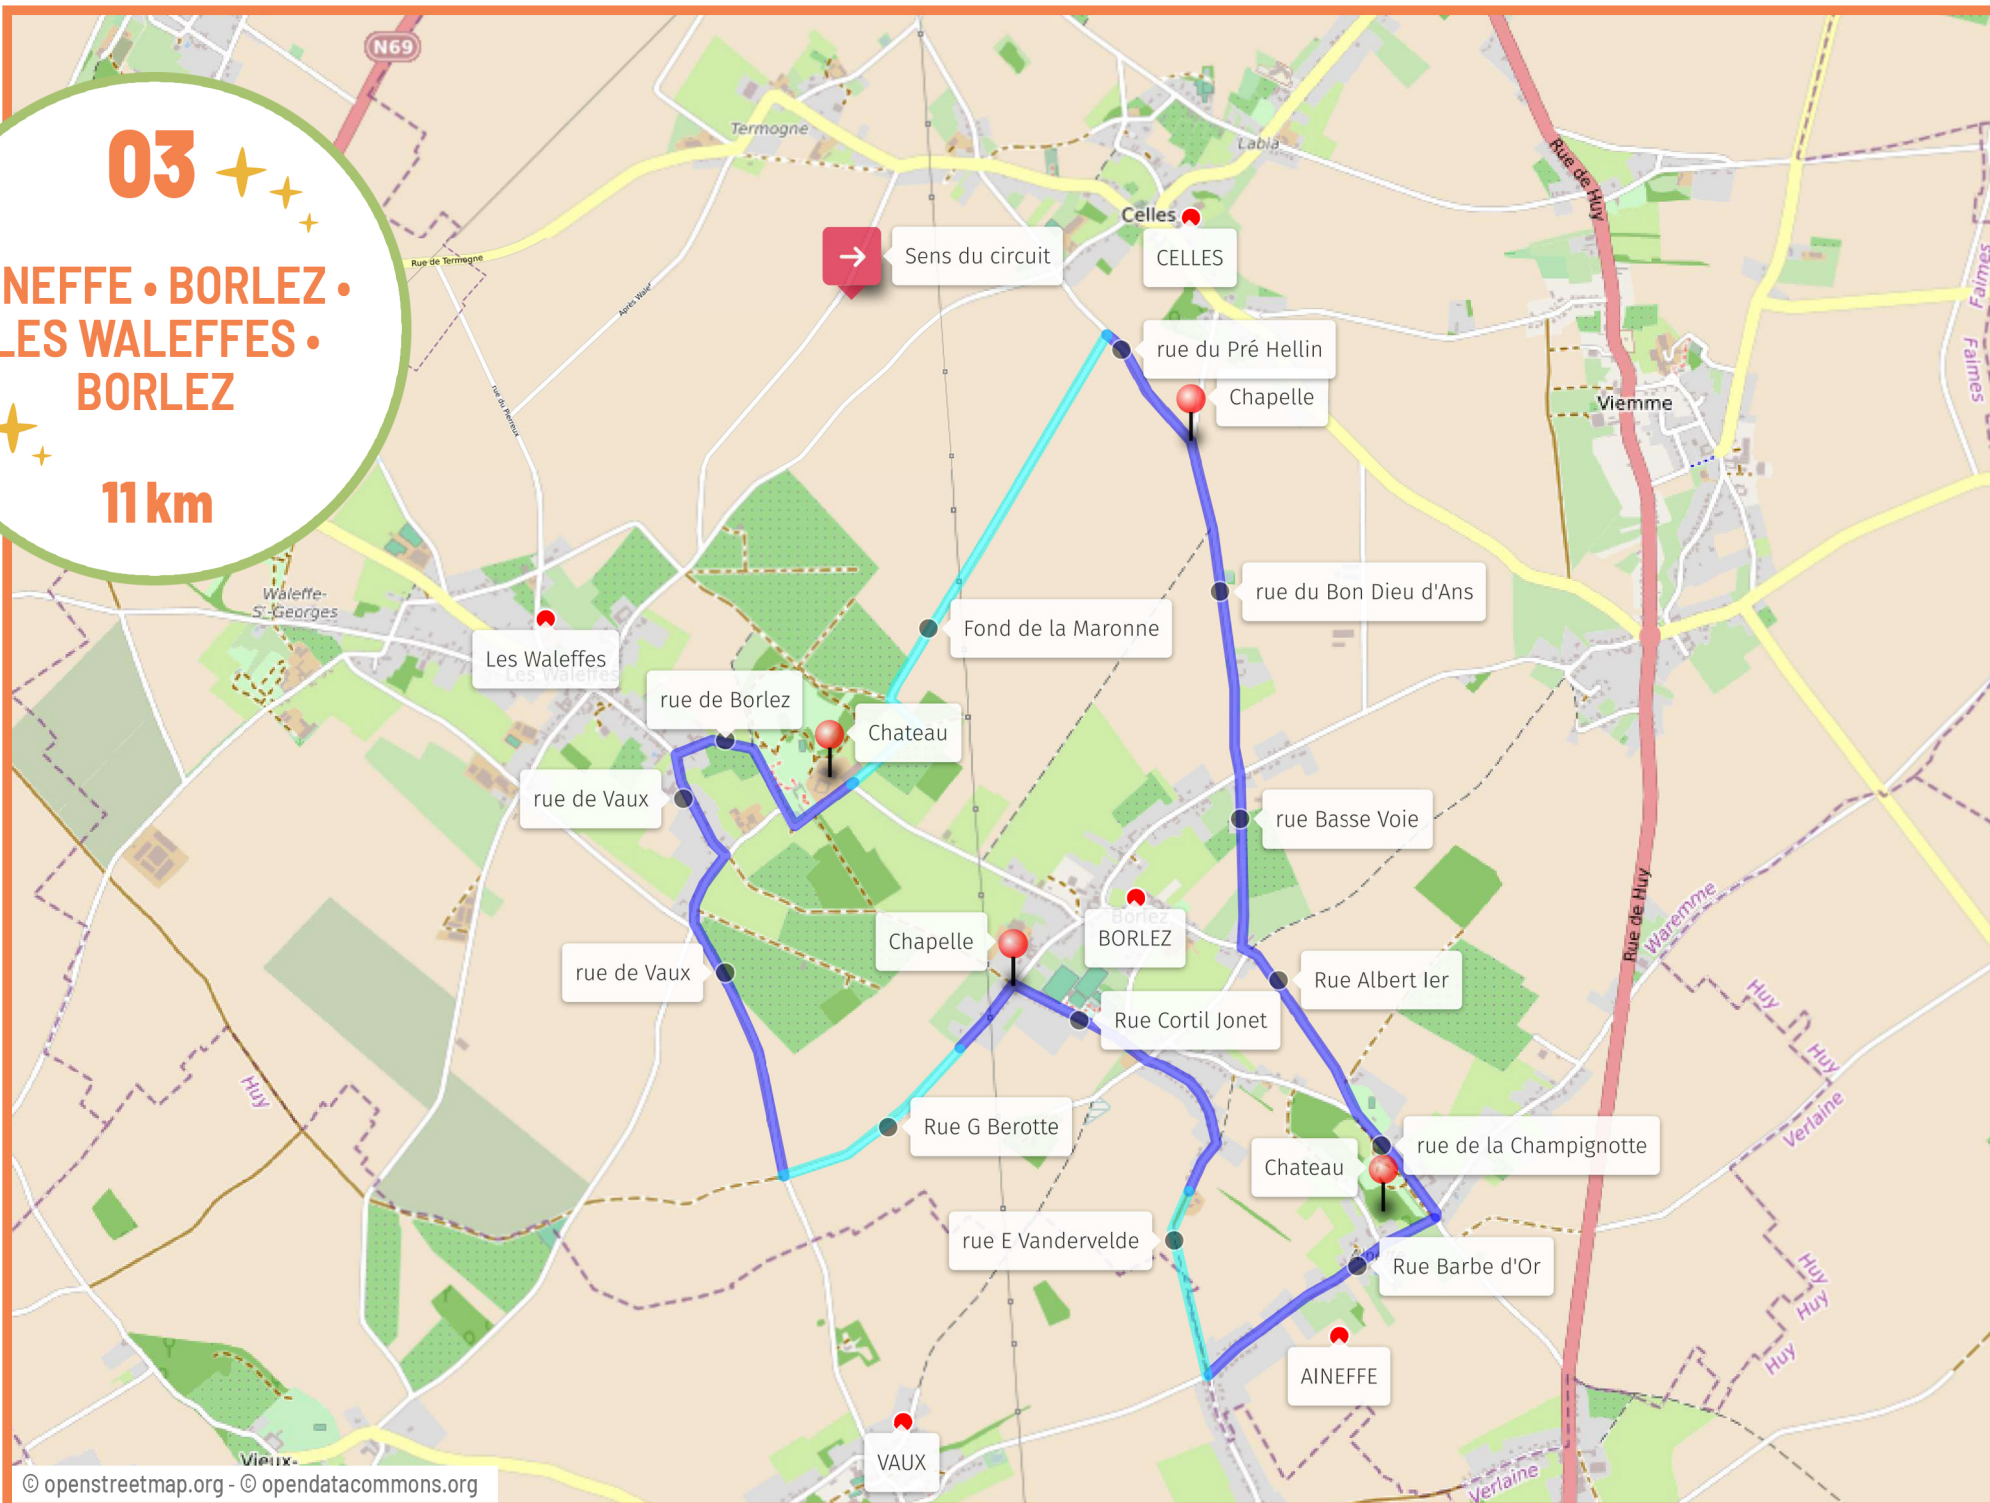

Escapades à vélo

- **11 circuits pour découvrir Faimles et sa région en famille ou entre amis** •

02 ✨ ✨ ✨

AINEFFE • HANEFFE •
CHAPON-SERAING

15,5 km

03 ✨ ✨ ✨

AINEFFE • BORLEZ •
LES WALEFFES •
BORLEZ

11 km

04 ✨ ✨ ✨

BORLEZ • VAUX •
VIEUX WALEFFE •
LES WALEFFES

✨ ✨
8,5 km

06

LES WALEFFES •
VIEUX WALEFFE

10,5 km

07

LES WALEFFES •
TERMOGNE •
SAIVES • CELLES

12 km

08

CELLES • BORLEZ •
TERMOGNE •
SAIVES

12 km

09 ✦ ✦ ✦
**FAIMES • WAREMME •
 BOVENISTIER •
 LIMONT • VIEMME**
 ✦ ✦ **15 km**

*Attention, flaques d'eau
 possibles sur les chemins
 de remembrement*

10

VIEMME •
BORLEZ • CELLES

8 km

11

VIEMME • LIMONT •
HANEFFE •
AINEFFE • BORLEZ

17 km

Créez vos propres circuits sur
www.pointsnoeds-provincedeliege.be

Commune de
faimes

.ADL

BERLOZ
DONCEEL
FAIMES
GEER