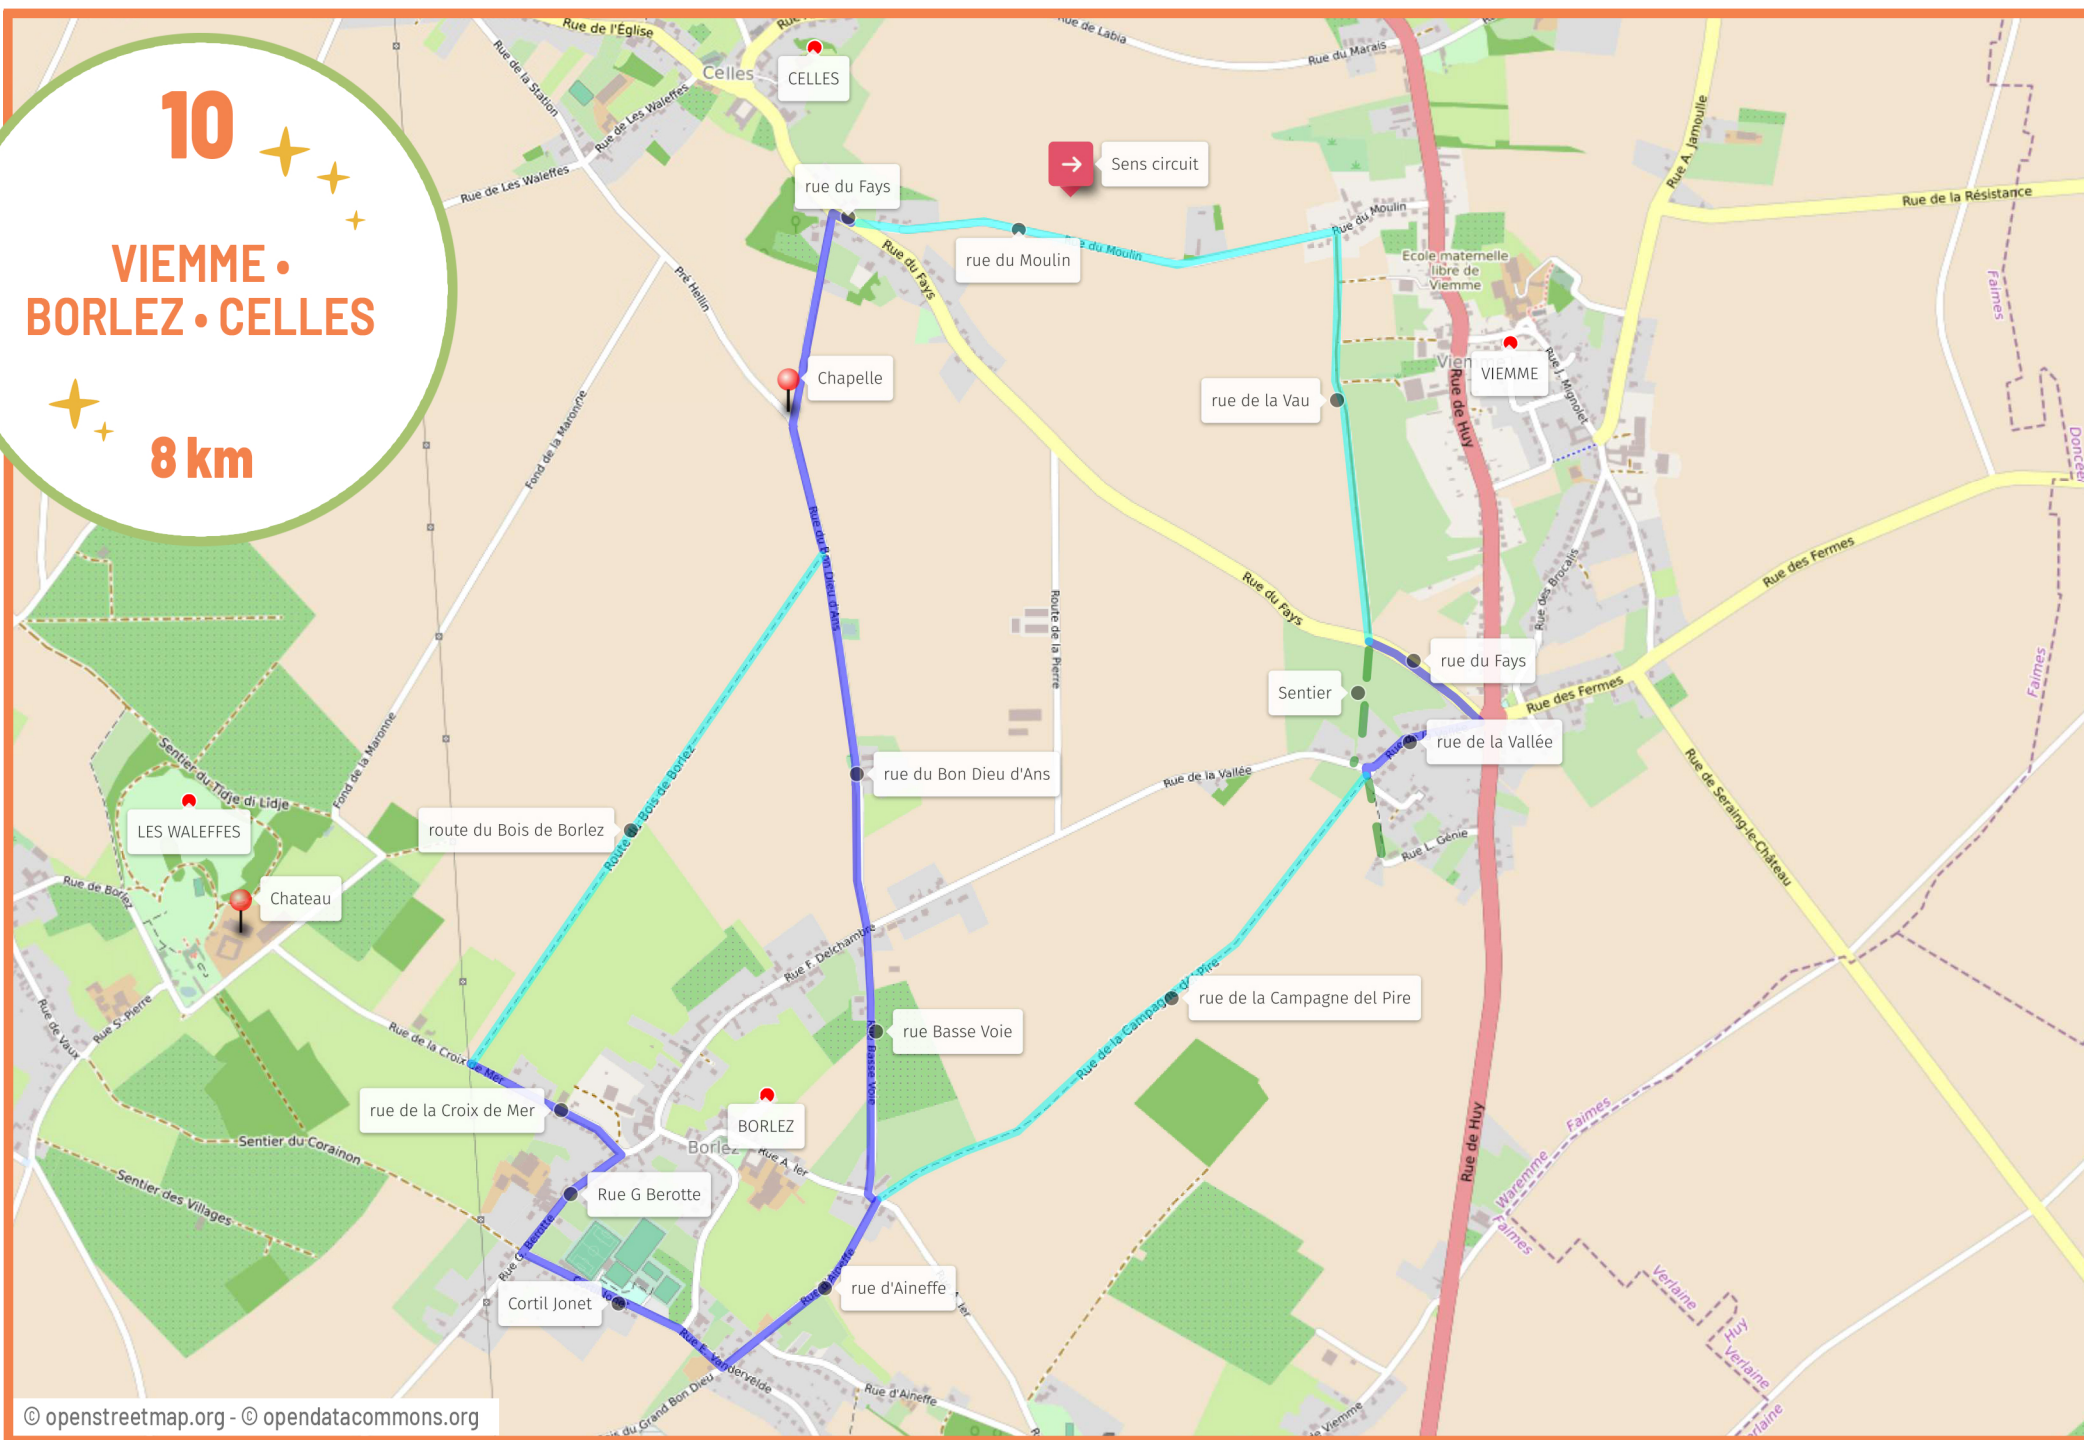

Escapades à vélo

- **11 circuits pour découvrir Faimles et sa région en famille ou entre amis** •

02 ✨ ✨ ✨

AINEFFE • HANEFFE •
CHAPON-SERAING

15,5 km

03 ✨ ✨ ✨

AINEFFE • BORLEZ •
LES WALEFFES •
BORLEZ

11 km

04 ✨ ✨ ✨

BORLEZ • VAUX •
VIEUX WALEFFE •
LES WALEFFES

✨ ✨
8,5 km

06

LES WALEFFES •
VIEUX WALEFFE

10,5 km

07

LES WALEFFES •
TERMOGNE •
SAIVES • CELLES

12 km

08

CELLES • BORLEZ •
TERMOGNE •
SAIVES

12 km

09 ✦ ✦ ✦
**FAIMES • WAREMME •
 BOVENISTIER •
 LIMONT • VIEMME**
 ✦ ✦ **15 km**

*Attention, flaques d'eau
 possibles sur les chemins
 de remembrement*

10

VIEMME •
BORLEZ • CELLES

8 km

11

VIEMME • LIMONT •
HANEFFE •
AINEFFE • BORLEZ

17 km

Créez vos propres circuits sur
www.pointsnoeds-provincedeliege.be

Commune de
faimes

.ADL

BERLOZ
DONCEEL
FAIMES
GEER