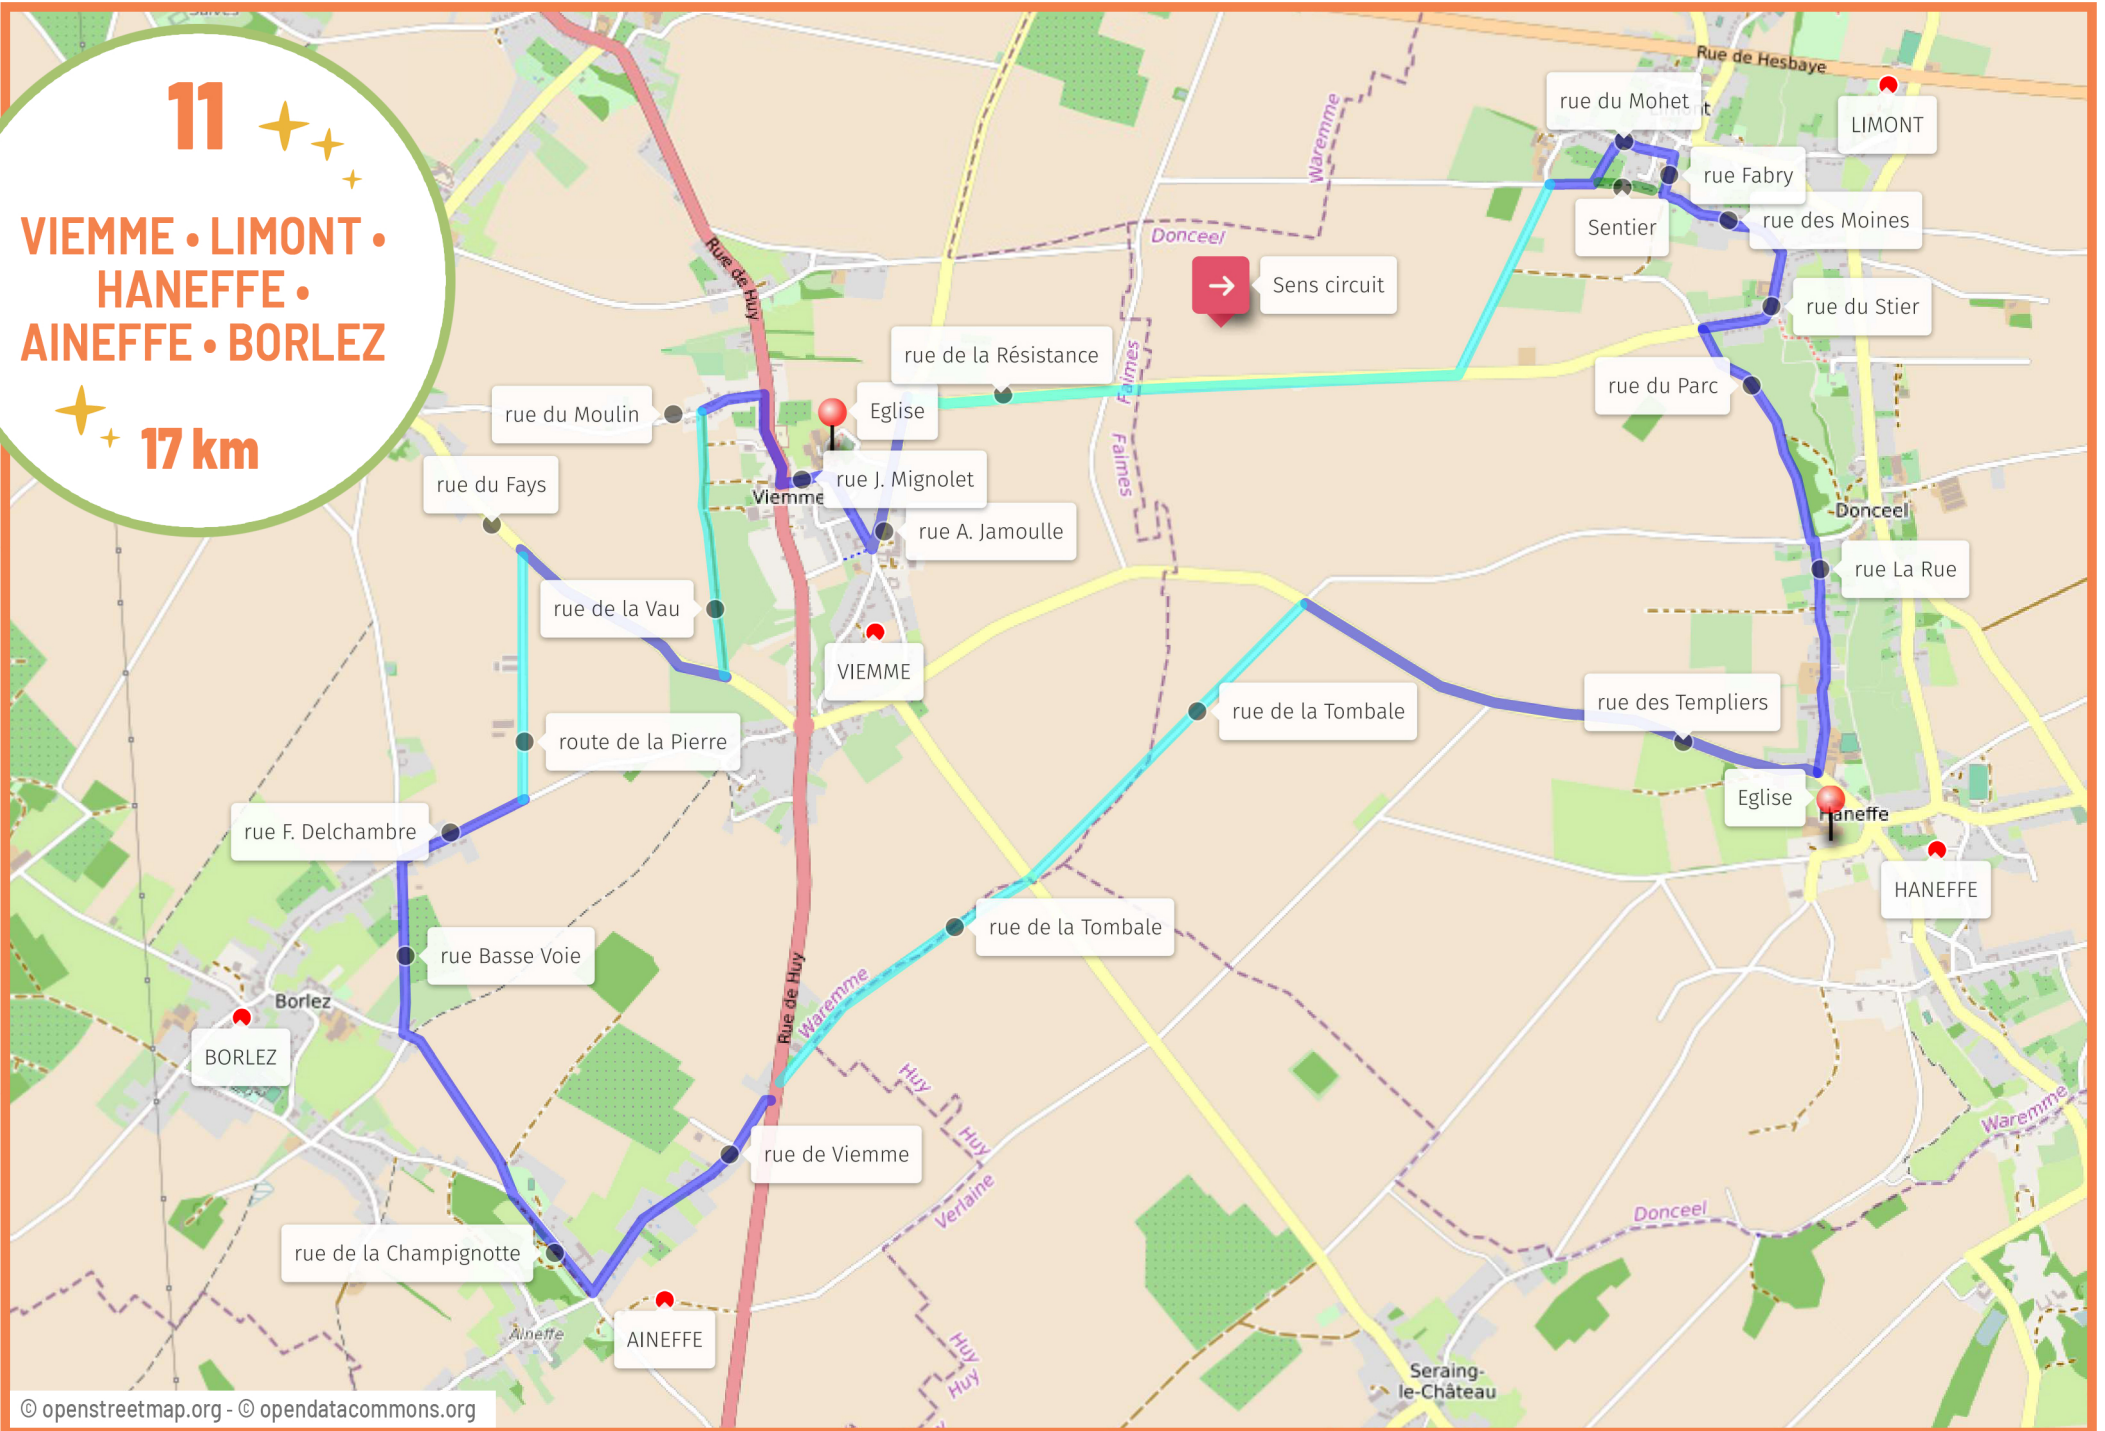

Escapades à vélo

- **11 circuits pour découvrir Faimles et sa région en famille ou entre amis** •

02 ✨ ✨ ✨

AINEFFE • HANEFFE •
CHAPON-SERAING

15,5 km

03 ✨ ✨ ✨

AINEFFE • BORLEZ •
LES WALEFFES •
BORLEZ

11 km

04 ✨ ✨ ✨

BORLEZ • VAUX •
VIEUX WALEFFE •
LES WALEFFES

✨ ✨
8,5 km

06

LES WALEFFES •
VIEUX WALEFFE

10,5 km

07

LES WALEFFES •
TERMOGNE •
SAIVES • CELLES

12 km

08

CELLES • BORLEZ •
TERMOGNE •
SAIVES

12 km

09 ✦ ✦ ✦
**FAIMES • WAREMME •
 BOVENISTIER •
 LIMONT • VIEMME**
 ✦ ✦ **15 km**

*Attention, flaques d'eau
 possibles sur les chemins
 de remembrement*

10

VIEMME •
BORLEZ • CELLES

8 km

11

VIEMME • LIMONT •
HANEFFE •
AINEFFE • BORLEZ

17 km

Créez vos propres circuits sur
www.pointsnoeds-provincedeliege.be

Commune de
faimes

.ADL

BERLOZ
DONCEEL
FAIMES
GEER