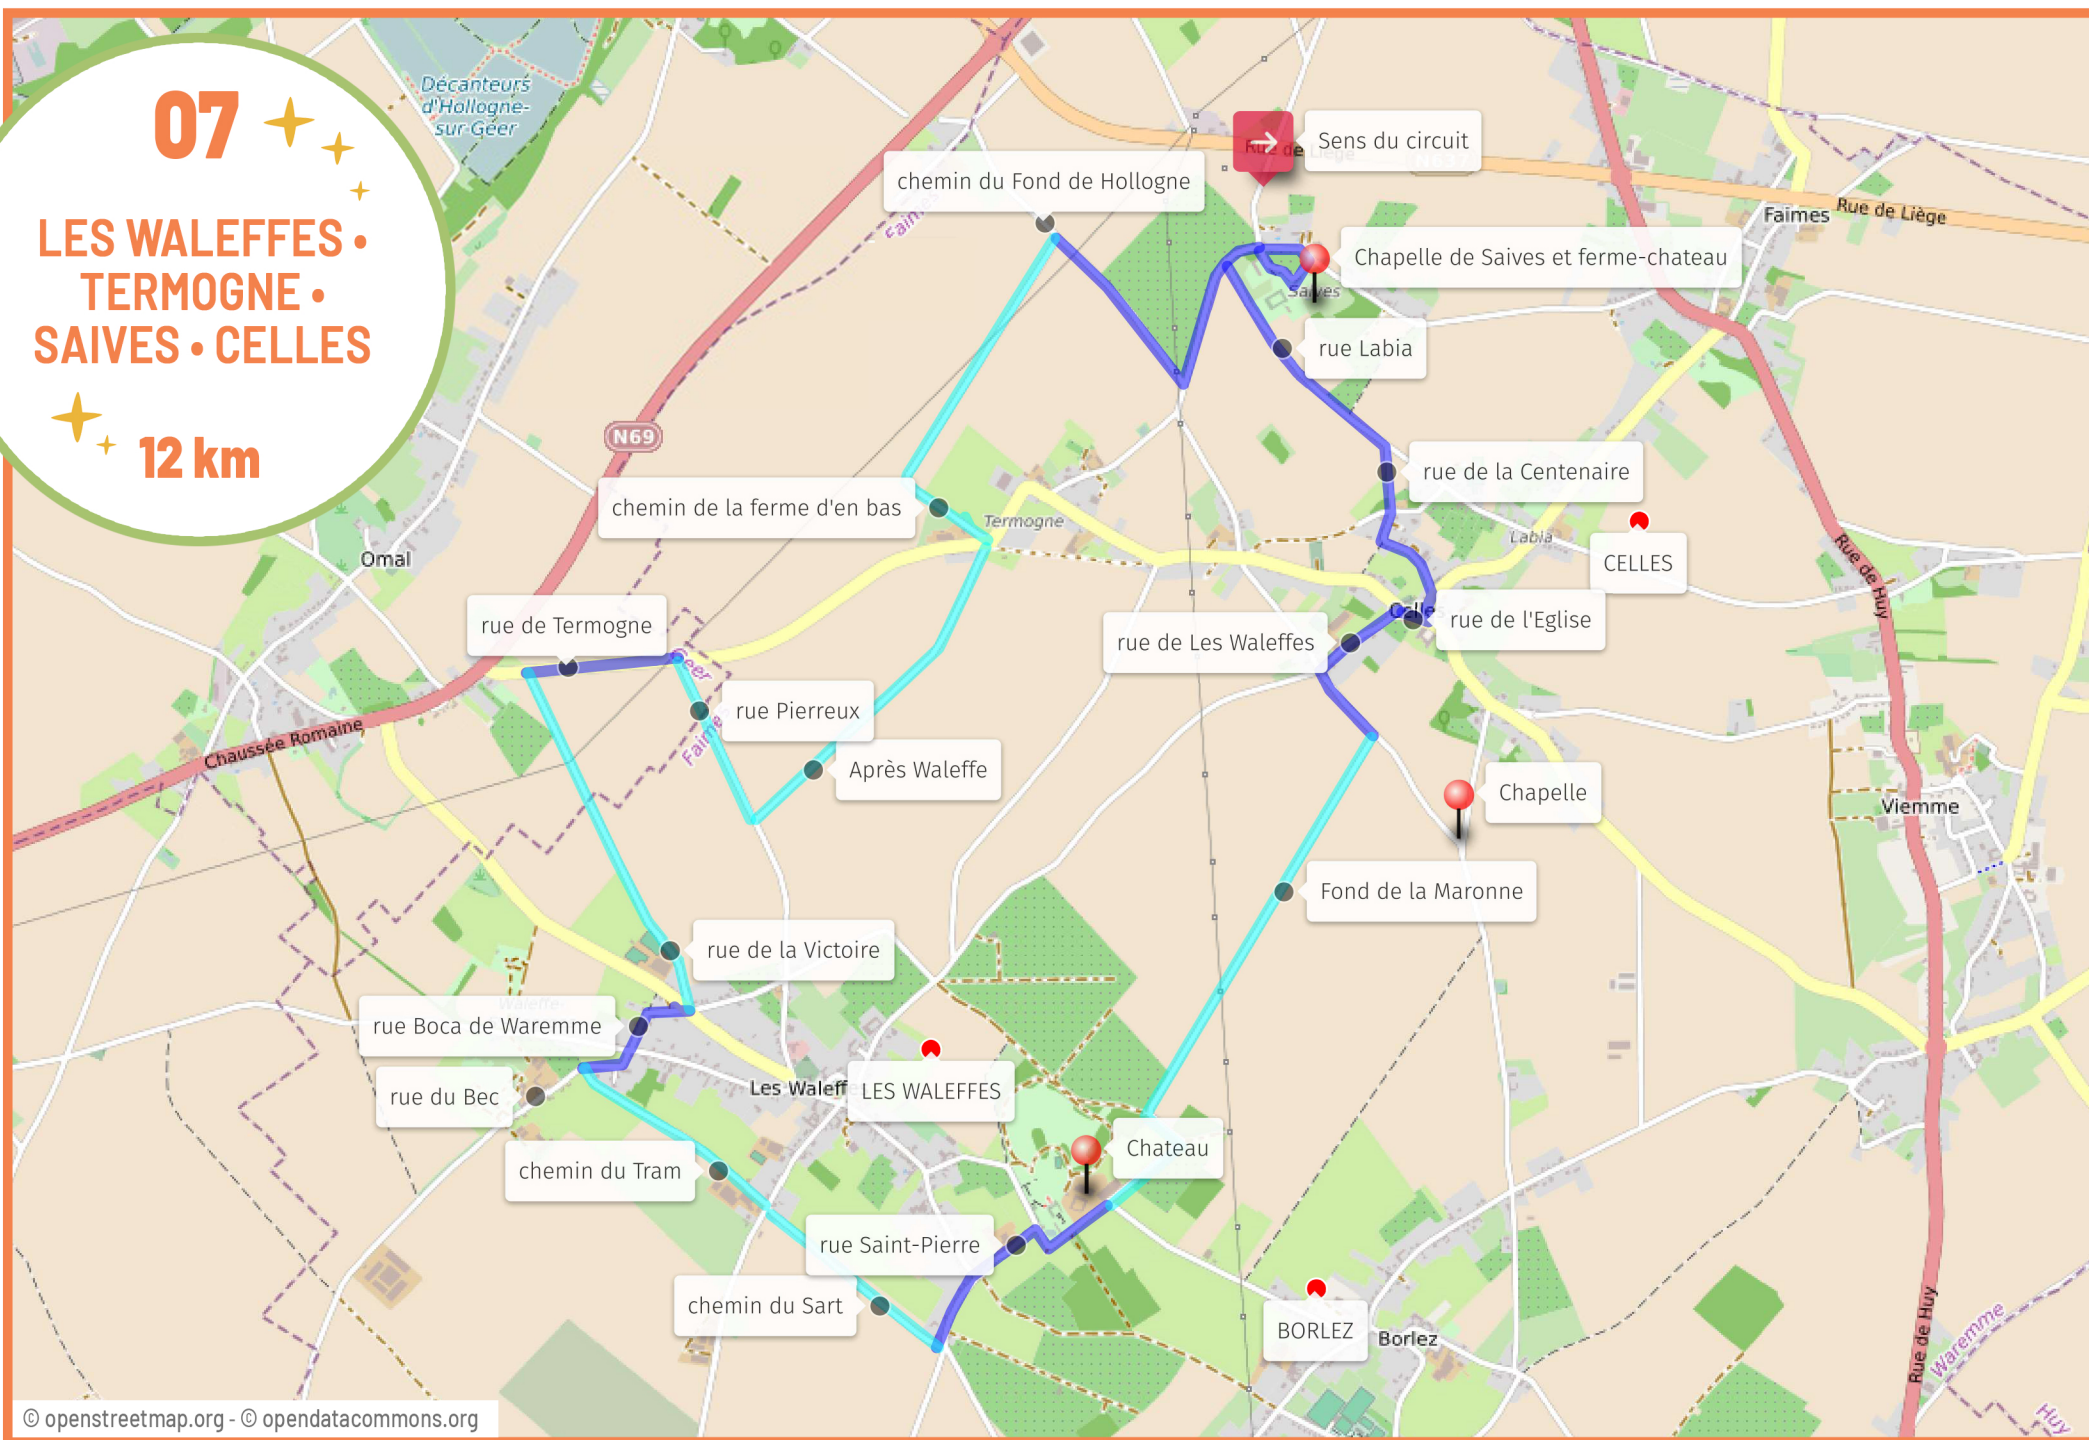

Escapades à vélo

- **11 circuits pour découvrir Faimles et sa région en famille ou entre amis** •

02 ✨ ✨ ✨

AINEFFE • HANEFFE •
CHAPON-SERAING

15,5 km

03 ✨ ✨ ✨

AINEFFE • BORLEZ •
LES WALEFFES •
BORLEZ

11 km

04 ✨ ✨ ✨

BORLEZ • VAUX •
VIEUX WALEFFE •
LES WALEFFES

✨ ✨
8,5 km

06

LES WALEFFES •
VIEUX WALEFFE

10,5 km

07

LES WALEFFES •
TERMOGNE •
SAIVES • CELLES

12 km

08

CELLES • BORLEZ •
TERMOGNE •
SAIVES

12 km

09 ✦ ✦ ✦
**FAIMES • WAREMME •
 BOVENISTIER •
 LIMONT • VIEMME**
 ✦ ✦ **15 km**

*Attention, flaques d'eau
 possibles sur les chemins
 de remembrement*

10

VIEMME •
BORLEZ • CELLES

8 km

11

VIEMME • LIMONT •
HANEFFE •
AINEFFE • BORLEZ

17 km

Créez vos propres circuits sur
www.pointsnoeds-provincedeliege.be

Commune de
faimes

.ADL

BERLOZ
DONCEEL
FAIMES
GEER