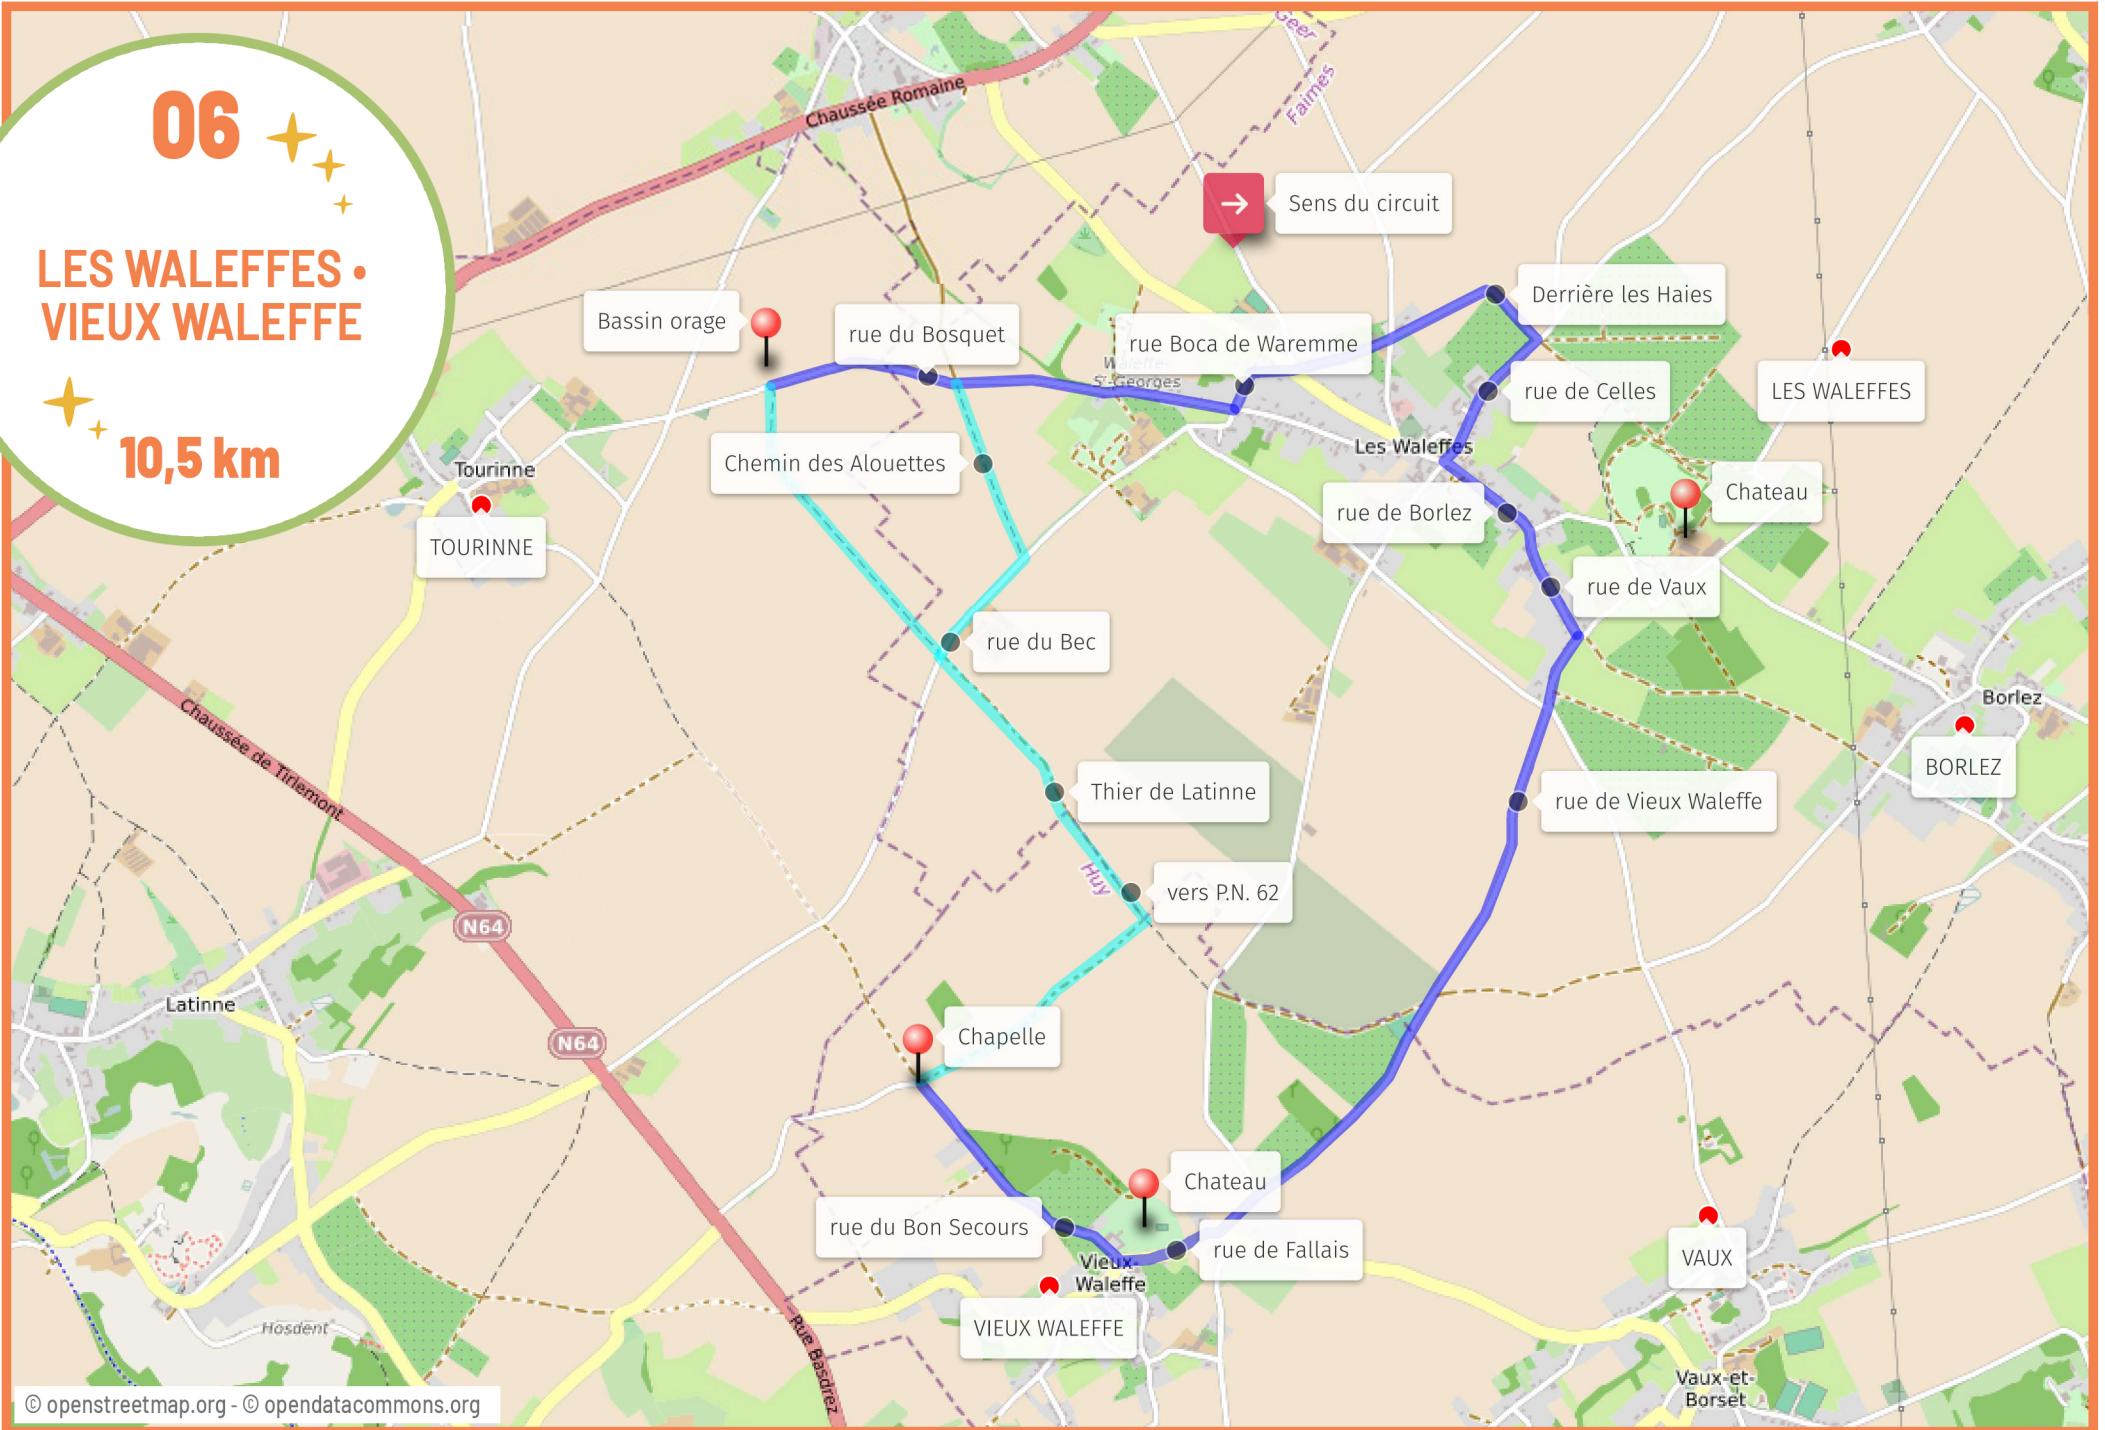

Escapades à vélo

- **11 circuits pour découvrir Faimles et sa région en famille ou entre amis** •

02 ✨ ✨ ✨

AINEFFE • HANEFFE •
CHAPON-SERAING

15,5 km

03 ✨ ✨ ✨

AINEFFE • BORLEZ •
LES WALEFFES •
BORLEZ

11 km

04 ✨ ✨ ✨

BORLEZ • VAUX •
VIEUX WALEFFE •
LES WALEFFES

✨ ✨
8,5 km

06

LES WALEFFES •
VIEUX WALEFFE

10,5 km

07

LES WALEFFES •
TERMOGNE •
SAIVES • CELLES

12 km

08

CELLES • BORLEZ •
TERMOGNE •
SAIVES

12 km

09 ✦ ✦ ✦
**FAIMES • WAREMME •
 BOVENISTIER •
 LIMONT • VIEMME**
 ✦ ✦ **15 km**

*Attention, flaques d'eau
 possibles sur les chemins
 de remembrement*

10

VIEMME •
BORLEZ • CELLES

8 km

11

VIEMME • LIMONT •
HANEFFE •
AINEFFE • BORLEZ

17 km

Créez vos propres circuits sur
www.pointsnoeds-provincedeliege.be

Commune de
faimes

.ADL

BERLOZ
DONCEEL
FAIMES
GEER