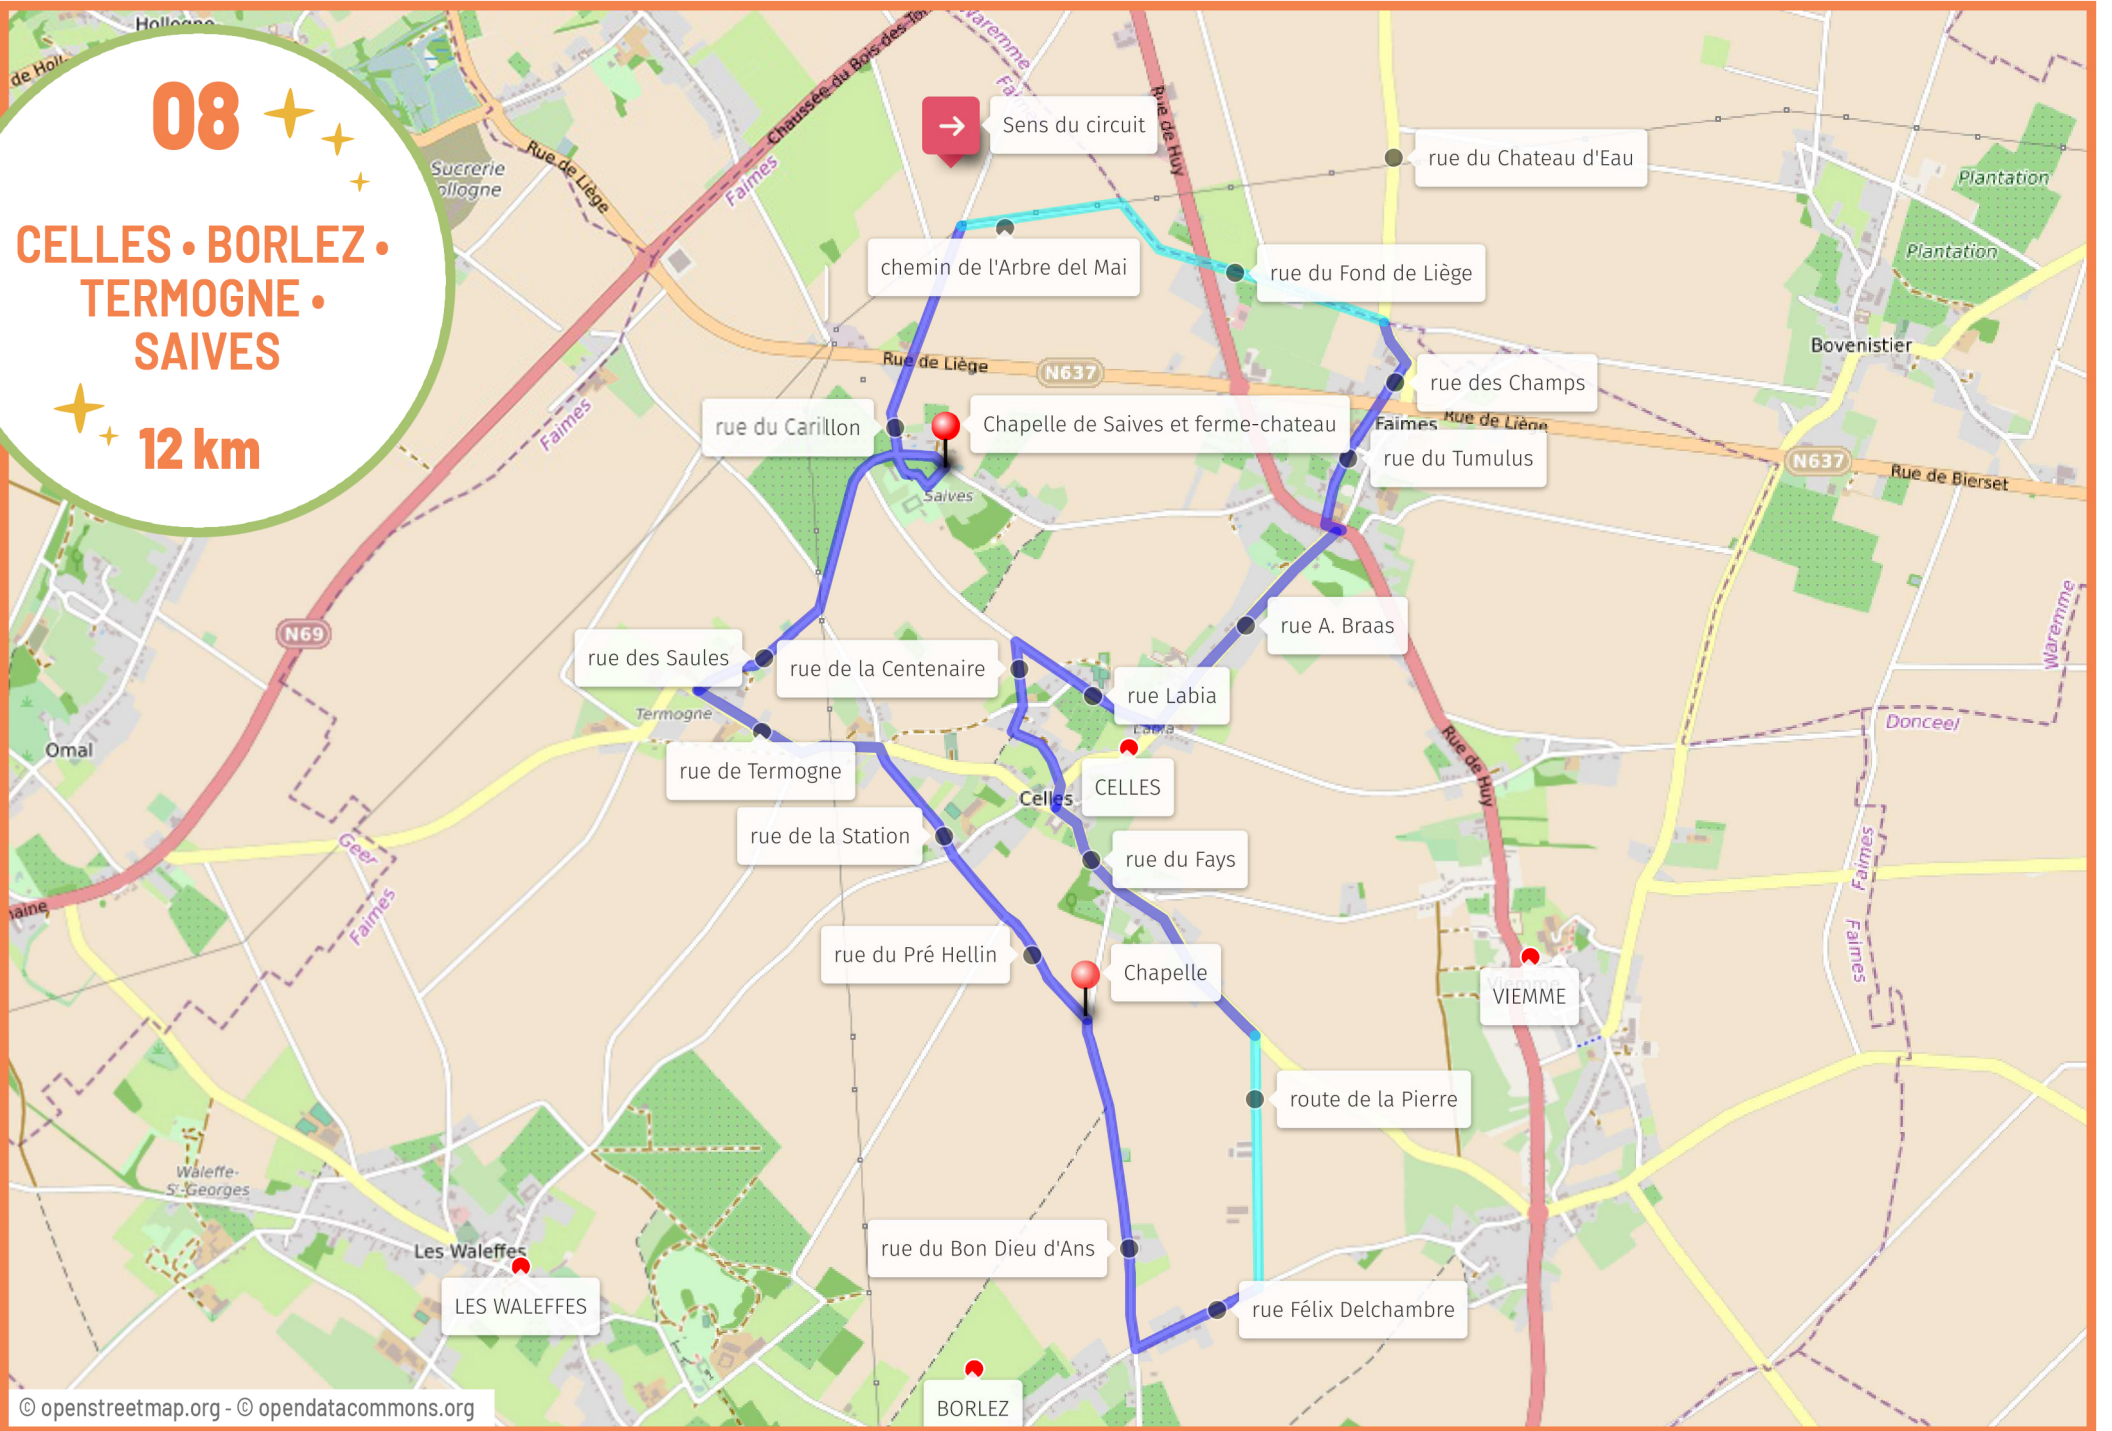

Escapades à vélo

- **11 circuits pour découvrir Faimles et sa région en famille ou entre amis** •

02 ✨ ✨ ✨

AINEFFE • HANEFFE •
CHAPON-SERAING

15,5 km

03 ✨ ✨ ✨

AINEFFE • BORLEZ •
LES WALEFFES •
BORLEZ

11 km

04 ✨ ✨ ✨

BORLEZ • VAUX •
VIEUX WALEFFE •
LES WALEFFES

✨ ✨
8,5 km

06

LES WALEFFES •
VIEUX WALEFFE

10,5 km

07

LES WALEFFES •
TERMOGNE •
SAIVES • CELLES

12 km

08

CELLES • BORLEZ •
TERMOGNE •
SAIVES

12 km

09 ✦ ✦ ✦
**FAIMES • WAREMME •
 BOVENISTIER •
 LIMONT • VIEMME**
 ✦ ✦ **15 km**

*Attention, flaques d'eau
 possibles sur les chemins
 de remembrement*

10

VIEMME •
BORLEZ • CELLES

8 km

11

VIEMME • LIMONT •
HANEFFE •
AINEFFE • BORLEZ

17 km

Créez vos propres circuits sur
www.pointsnoeds-provincedeliege.be

Commune de
faimes

.ADL

BERLOZ
DONCEEL
FAIMES
GEER