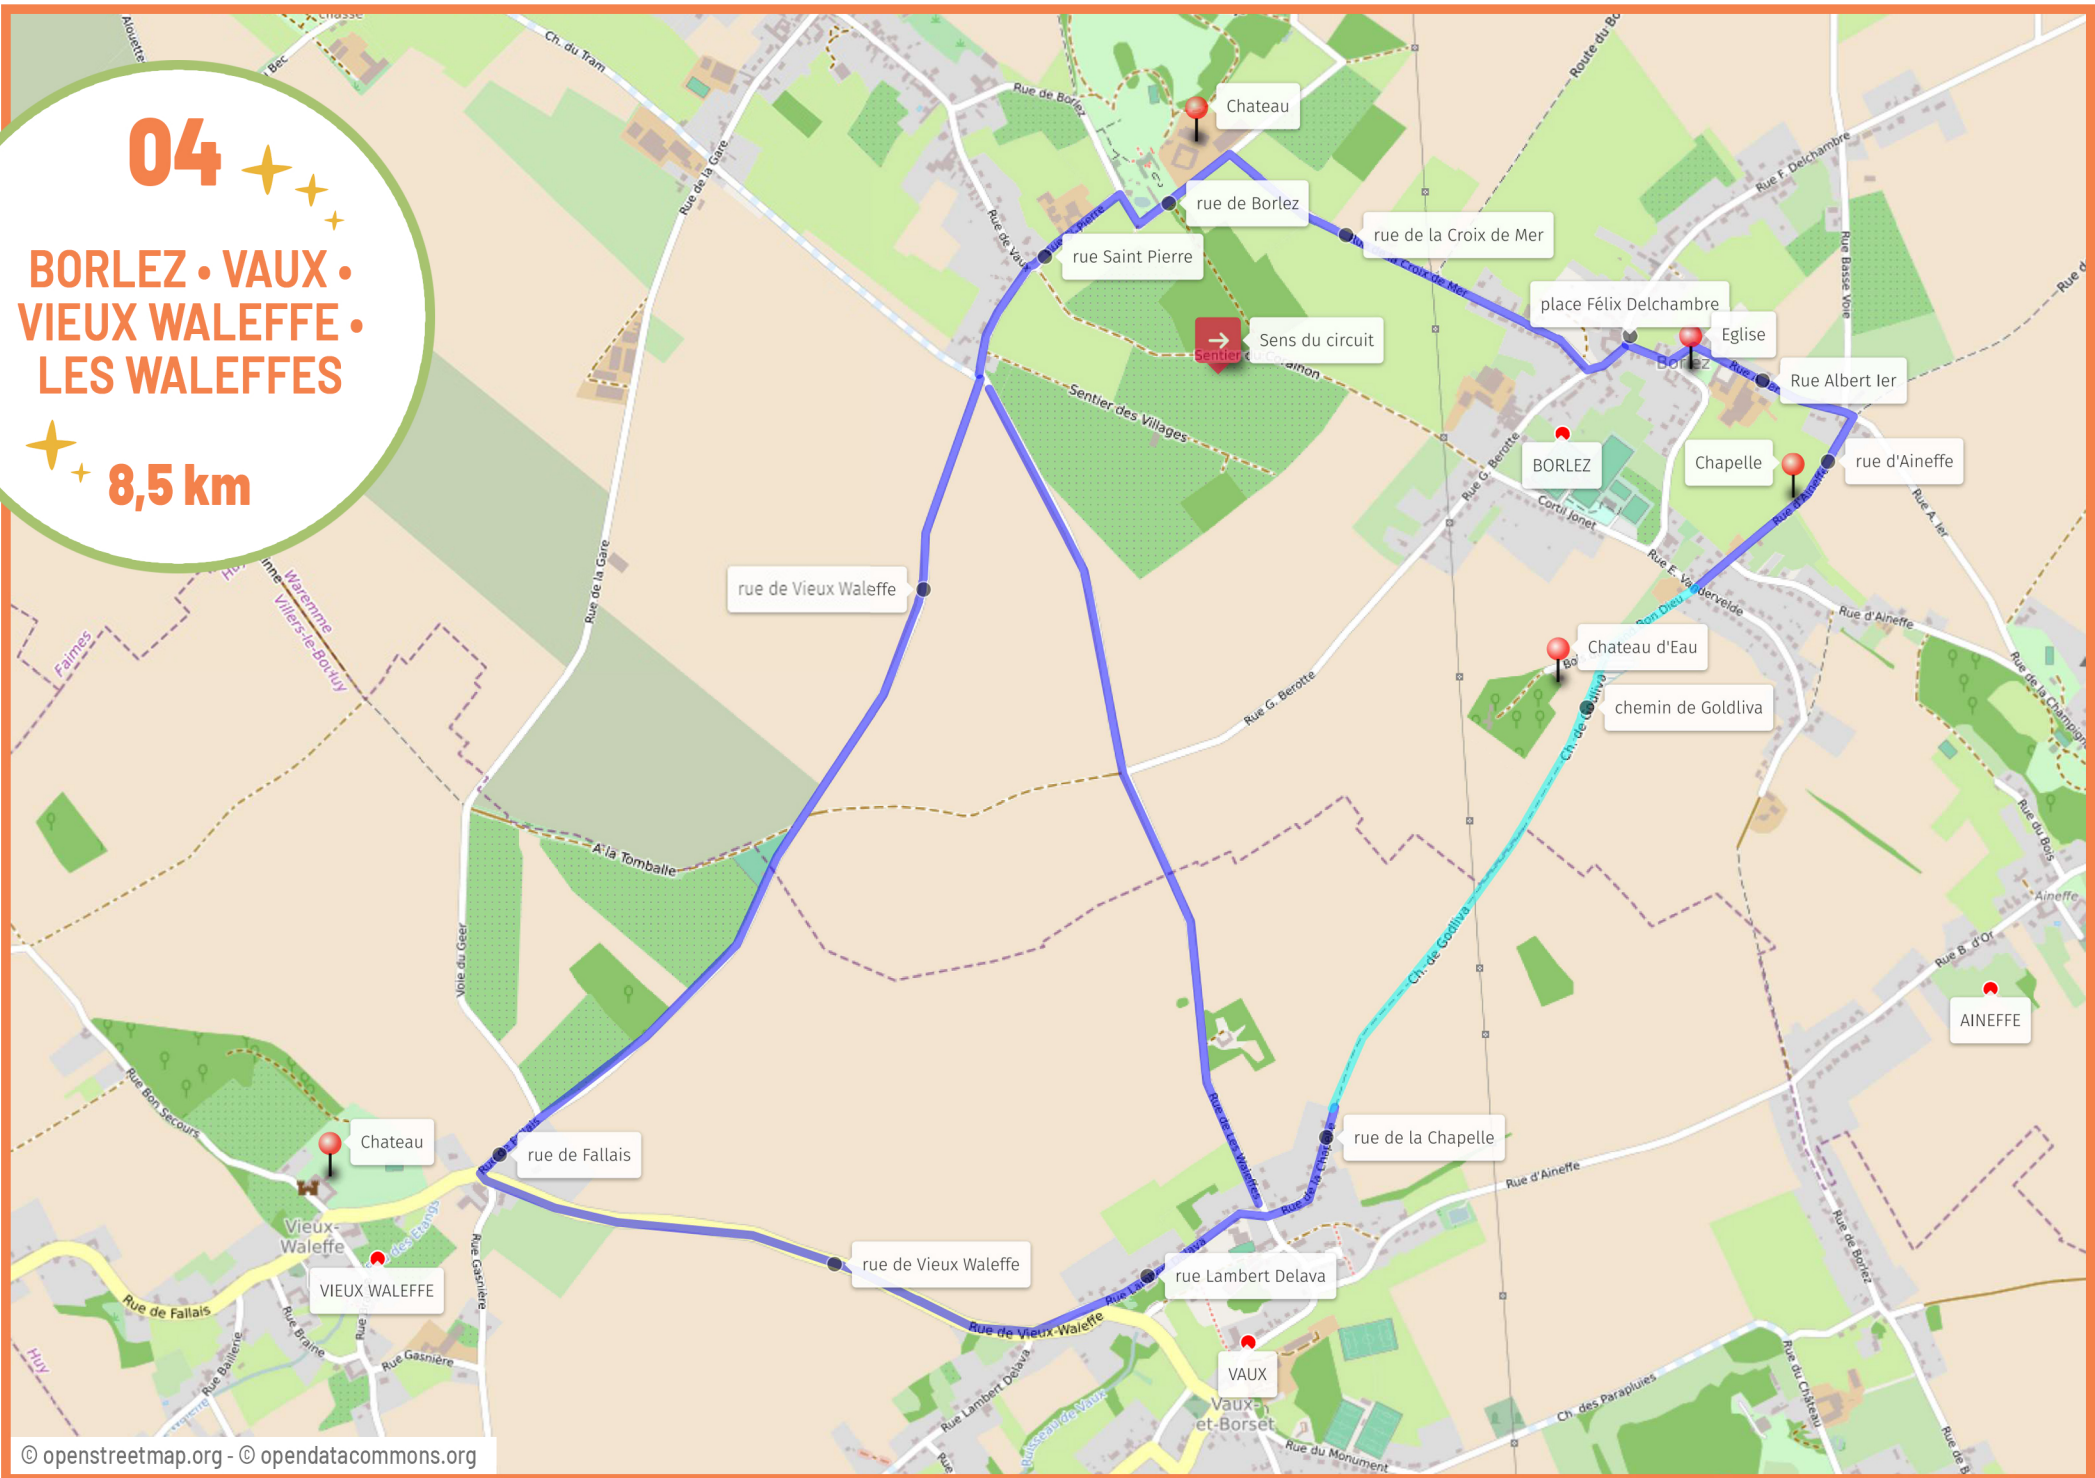

Escapades à vélo

- **11 circuits pour découvrir Faimles et sa région en famille ou entre amis** •

02 ✨ ✨ ✨

AINEFFE • HANEFFE •
CHAPON-SERAING

15,5 km

03 ✨ ✨ ✨

AINEFFE • BORLEZ •
LES WALEFFES •
BORLEZ

11 km

04 ✨ ✨ ✨

BORLEZ • VAUX •
VIEUX WALEFFE •
LES WALEFFES

✨ ✨
8,5 km

06

LES WALEFFES •
VIEUX WALEFFE

10,5 km

07

LES WALEFFES •
TERMOGNE •
SAIVES • CELLES

12 km

08

CELLES • BORLEZ •
TERMOGNE •
SAIVES

12 km

09 ✦ ✦ ✦
**FAIMES • WAREMME •
 BOVENISTIER •
 LIMONT • VIEMME**
 ✦ ✦ **15 km**

*Attention, flaques d'eau
 possibles sur les chemins
 de remembrement*

10

VIEMME •
BORLEZ • CELLES

8 km

11

VIEMME • LIMONT •
HANEFFE •
AINEFFE • BORLEZ

17 km

Créez vos propres circuits sur
www.pointsnoeds-provincedeliege.be

Commune de
faimes

.ADL

BERLOZ
DONCEEL
FAIMES
GEER