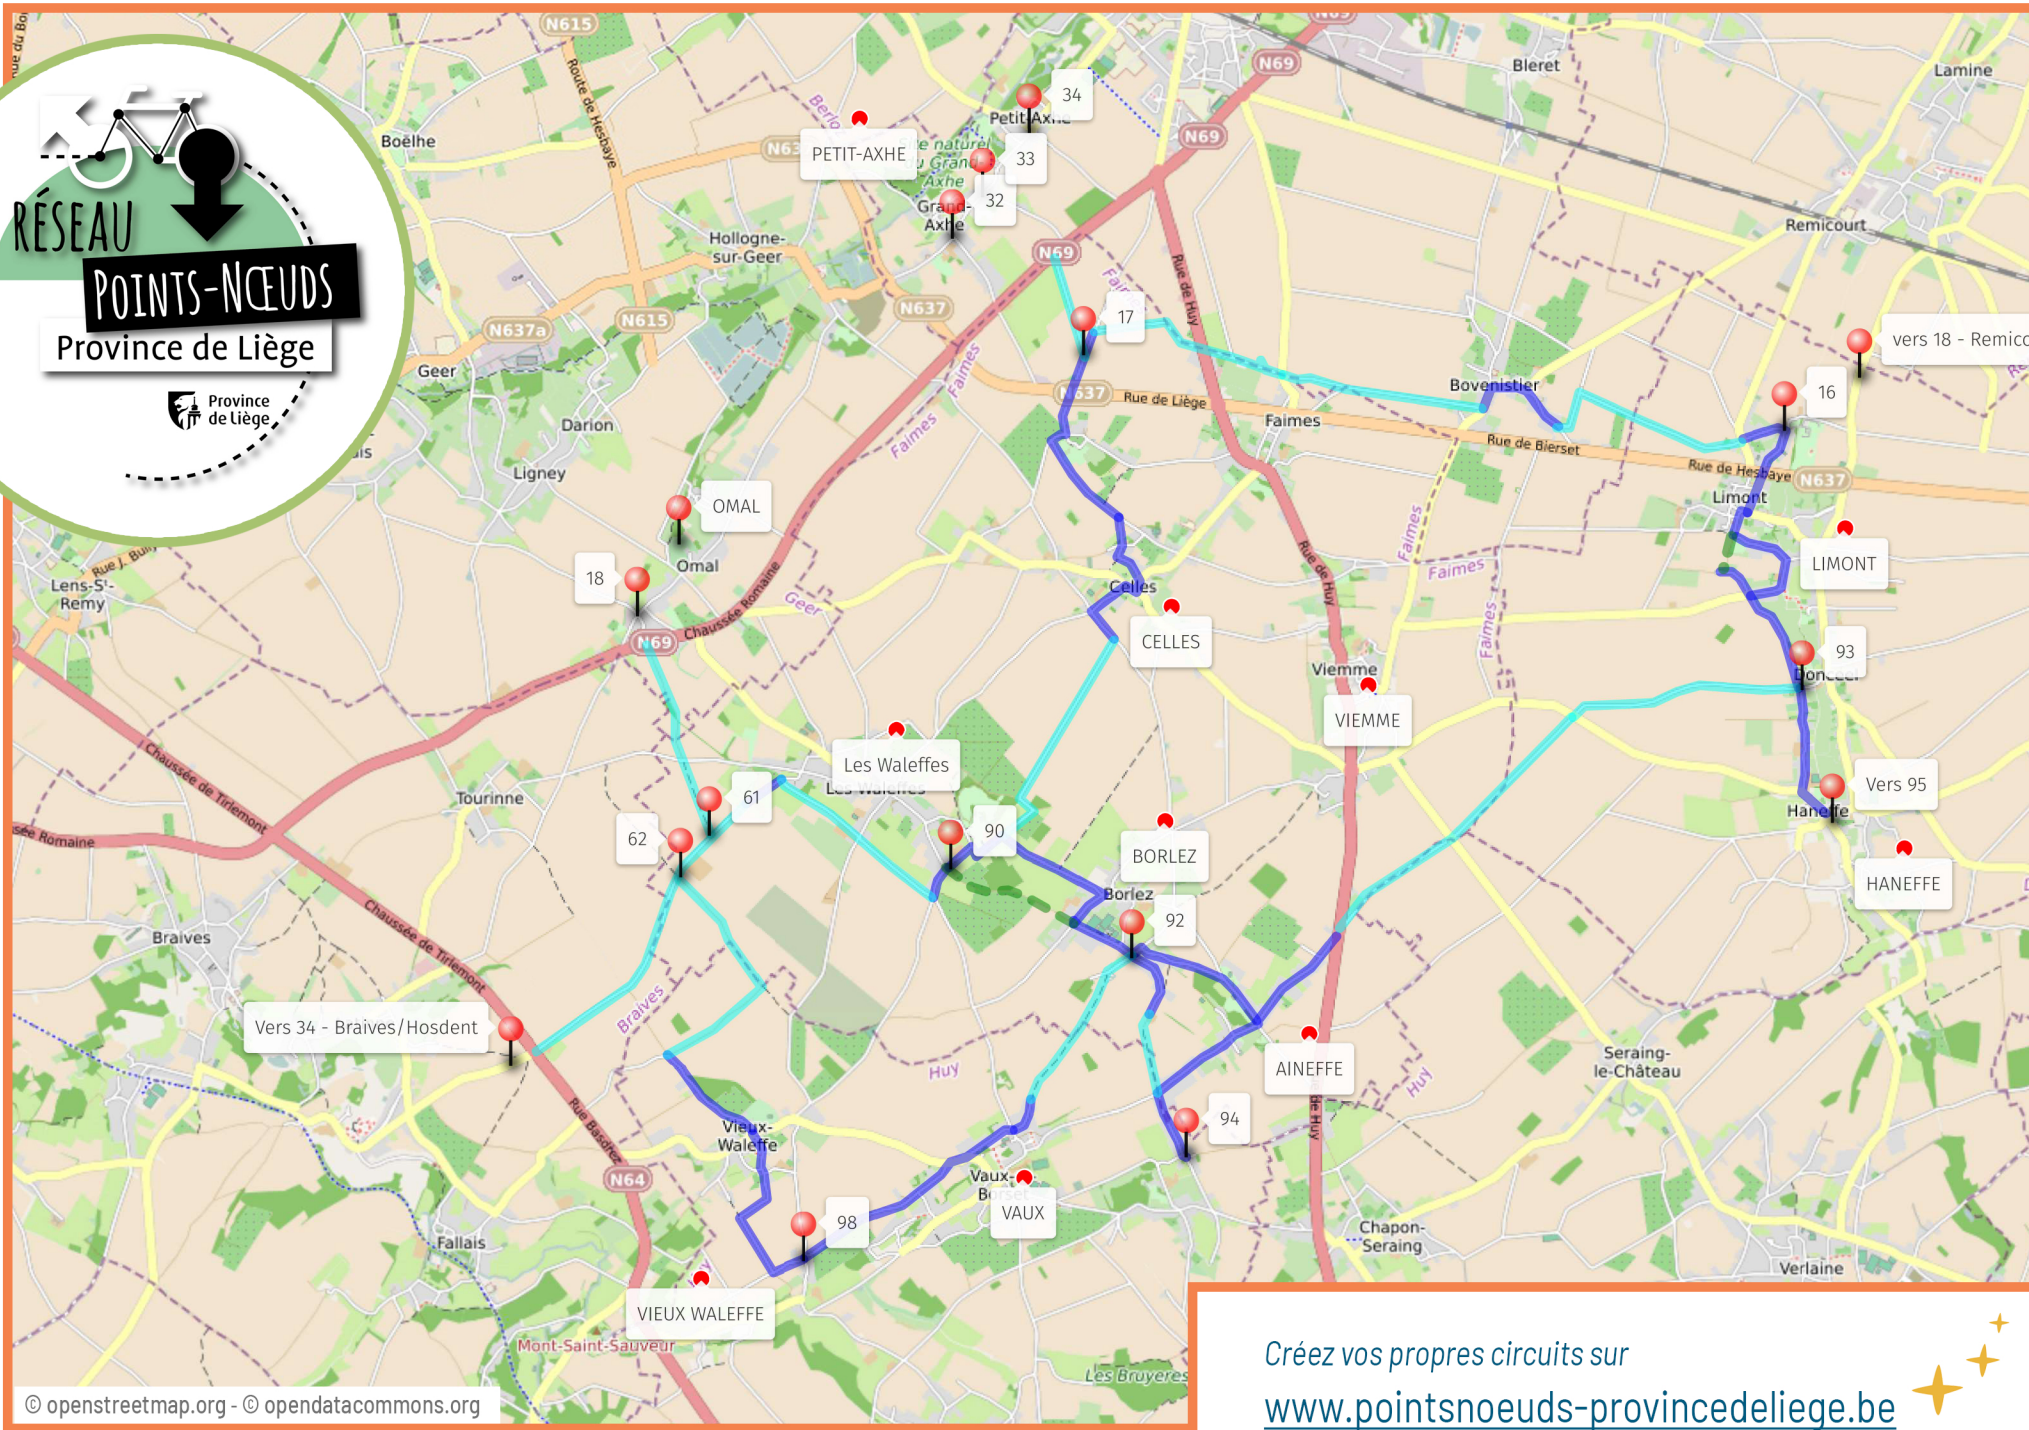

Escapades à vélo

- **11 circuits pour découvrir Faimles et sa région en famille ou entre amis** •

02 ✨ ✨ ✨

AINEFFE • HANEFFE •
CHAPON-SERAING

15,5 km

03 ✨ ✨ ✨

AINEFFE • BORLEZ •
LES WALEFFES •
BORLEZ

11 km

04 ✨ ✨ ✨

BORLEZ • VAUX •
VIEUX WALEFFE •
LES WALEFFES

✨ ✨
8,5 km

06

LES WALEFFES •
VIEUX WALEFFE

10,5 km

07

LES WALEFFES •
TERMOGNE •
SAIVES • CELLES

12 km

08

CELLES • BORLEZ •
TERMOGNE •
SAIVES

12 km

09 ✦ ✦ ✦
**FAIMES • WAREMME •
 BOVENISTIER •
 LIMONT • VIEMME**
 ✦ ✦ **15 km**

*Attention, flaques d'eau
 possibles sur les chemins
 de remembrement*

10

VIEMME •
BORLEZ • CELLES

8 km

11

VIEMME • LIMONT •
HANEFFE •
AINEFFE • BORLEZ

17 km

Créez vos propres circuits sur
www.pointsnoeds-provincedeliege.be

Commune de
faimes

.ADL

BERLOZ
DONCEEL
FAIMES
GEER